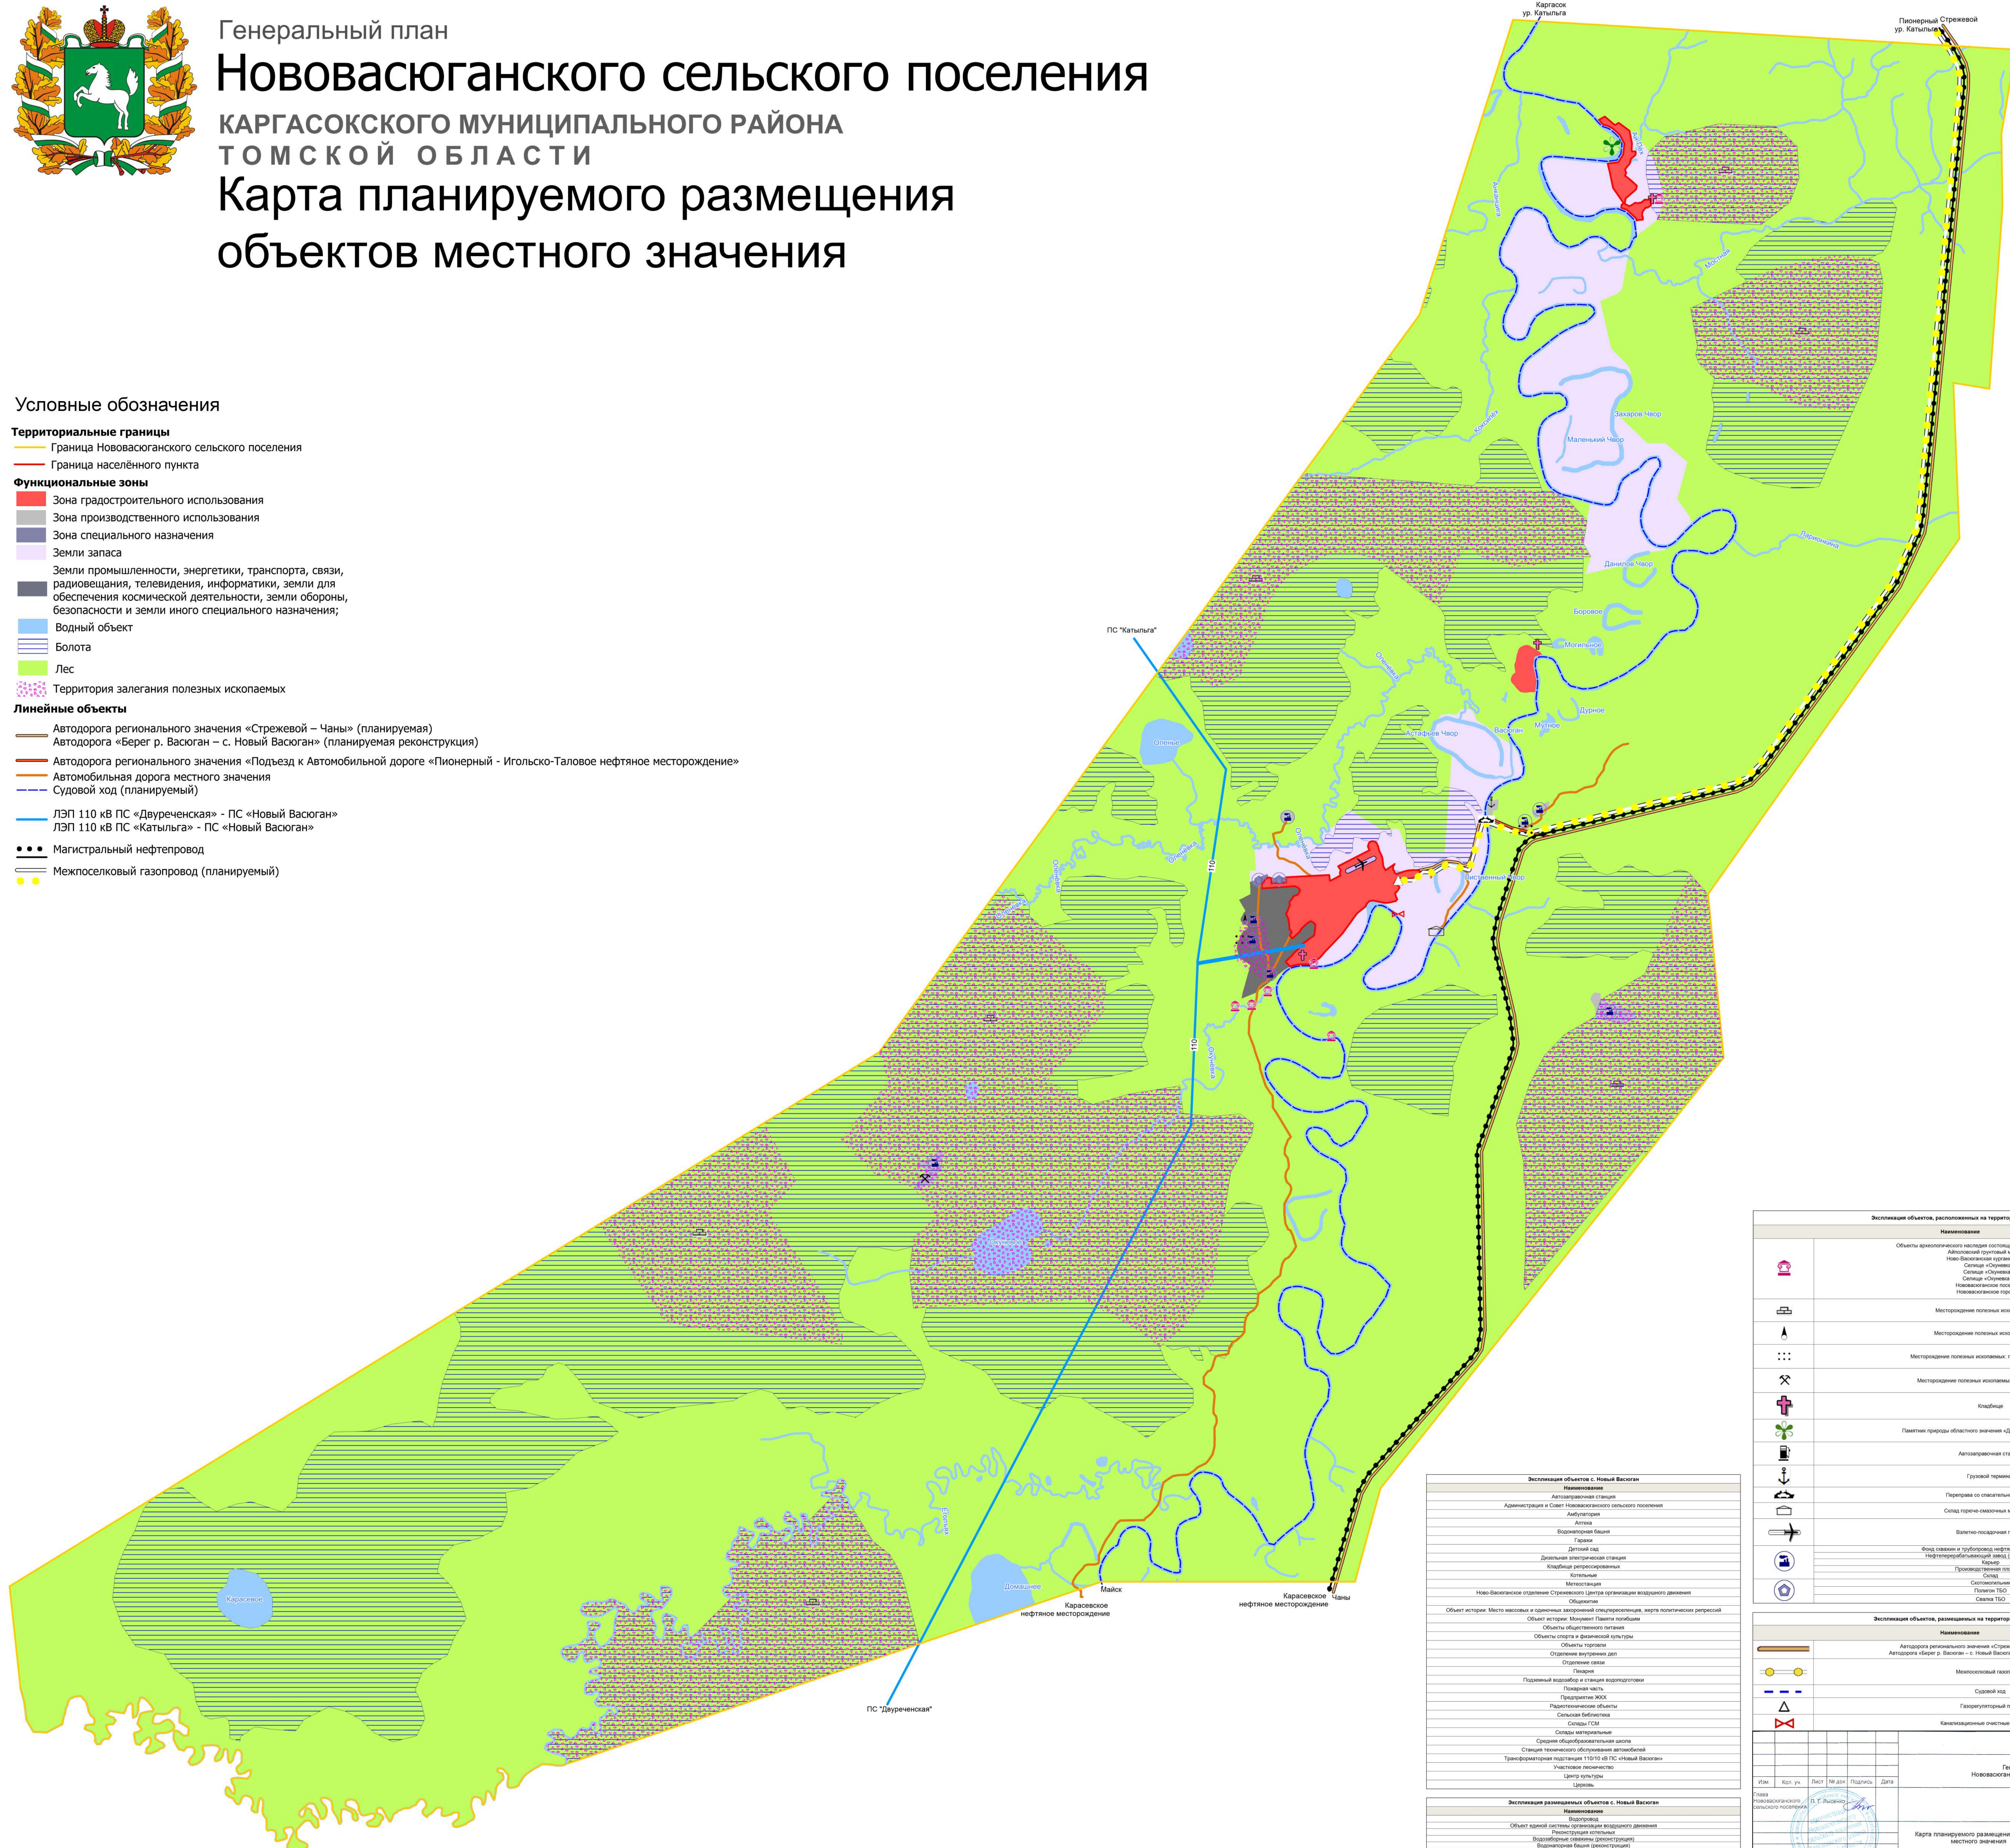

Генеральный план

Нововасюганского сельского поселения

КАРГАСОКСКОГО МУНИЦИПАЛЬНОГО РАЙОНА
ТОМСКОЙ ОБЛАСТИ

Карта планируемого размещения объектов местного значения

Условные обозначения

Территориальные границы

- Граница Нововасюганского сельского поселения
- Граница населённого пункта

Функциональные зоны

- Зона градостроительного использования
- Зона производственного использования
- Зона специального назначения
- Земли запаса
- Земли промышленности, энергетики, транспорта, связи, радиовещания, телевидения, информатики, земли для обеспечения космической деятельности, земли обороны, безопасности и земли иного специального назначения;
- Водный объект
- Болота
- Лес
- Территория залегания полезных ископаемых

Линейные объекты

- Автомоби́лная доро́га регионального значения «Стрежевой – Чаны» (планируемая)
- Автомоби́лная доро́га «Берег р. Васюган – с. Новый Васюган» (планируемая реконструкция)
- Автомоби́лная доро́га регионального значения «Подъезд к Автомобильной дороге «Пионерный - Игольско-Таловое нефтяное месторождение»
- Автомоби́лная доро́га местного значения
- Судовой ход (планируемый)
- ЛЭП 110 кВ ПС «Давуреченская» - ПС «Новый Васюган»
- ЛЭП 110 кВ ПС «Катыльга» - ПС «Новый Васюган»
- Магистральный нефтепровод
- Межпоселковый газопровод (планируемый)

Экспликация объектов, размещаемых на территории поселения	
Наименование	Обозначение
Автомоби́лная доро́га регионального значения «Стрежевой – Чаны» (планируемая)	[Symbol]
Автомоби́лная доро́га «Берег р. Васюган – с. Новый Васюган» (планируемая реконструкция)	[Symbol]
Межпоселковый газопровод	[Symbol]
Судовой ход	[Symbol]
Газорегулирующий пункт	[Symbol]
Канализационные очистные сооружения	[Symbol]