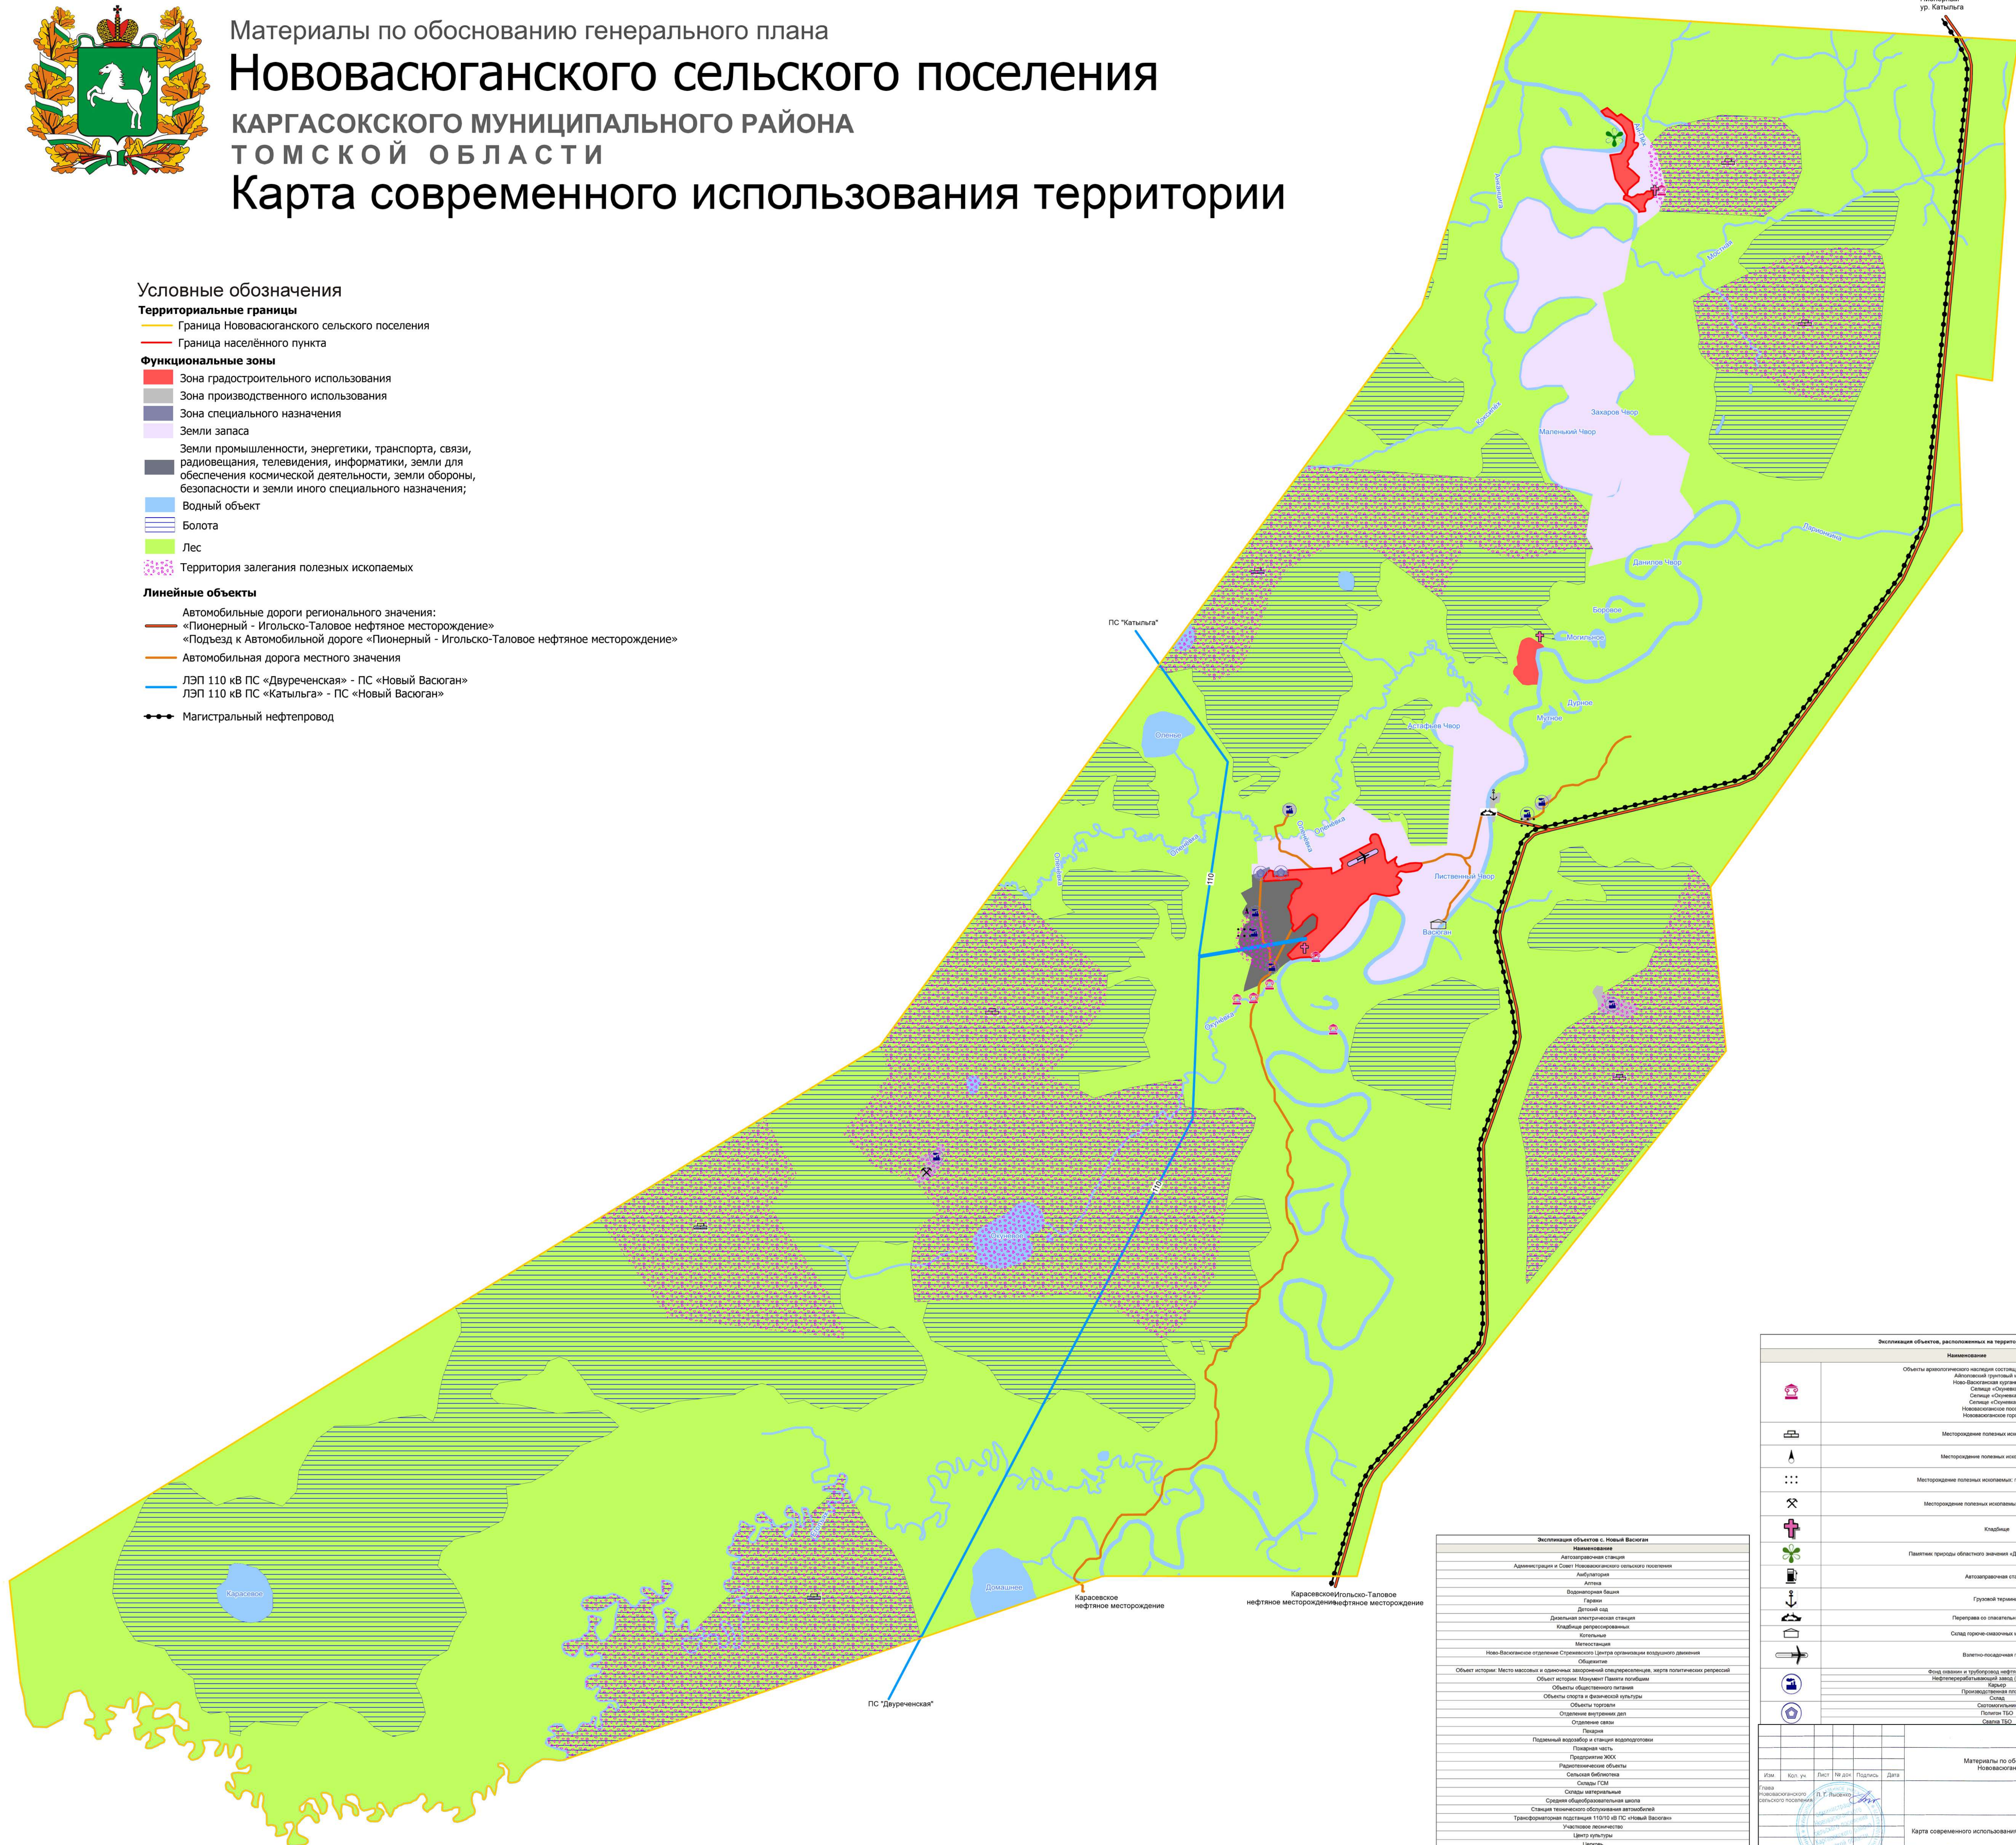

Материалы по обоснованию генерального плана

Нововасюганского сельского поселения

КАРГАСОКСКОГО МУНИЦИПАЛЬНОГО РАЙОНА
ТОМСКОЙ ОБЛАСТИ

Карта современного использования территории

Условные обозначения

Территориальные границы

- Граница Нововасюганского сельского поселения
- Граница населённого пункта

Функциональные зоны

- Зона градостроительного использования
- Зона производственного использования
- Зона специального назначения
- Земли запаса
- Земли промышленности, энергетики, транспорта, связи, радиовещания, телевидения, информатики, земли для обеспечения космической деятельности, земли обороны, безопасности и земли иного специального назначения;
- Водный объект
- Болота
- Лес
- Территория залегания полезных ископаемых

Линейные объекты

- Автомобильные дороги регионального значения:
  - «Пионерный - Игольско-Таловое нефтяное месторождение»
  - «Подъезд к Автомобильной дороге «Пионерный - Игольско-Таловое нефтяное месторождение»
- Автомобильная дорога местного значения
- ЛЭП 110 кВ ПС «Двуреченская» - ПС «Новый Васюган»
- ЛЭП 110 кВ ПС «Катыльга» - ПС «Новый Васюган»
- Магистральный нефтепровод

Экспликация объектов, расположенных на территории поселения	
Наименование	Объект
Объекты археологического наследия (состоящие на государственной охране)	Археологический памятник «Селище»
Месторождение полезных ископаемых: торф	Месторождение полезных ископаемых: торф
Месторождение полезных ископаемых: нефть	Месторождение полезных ископаемых: нефть
Месторождение полезных ископаемых: песчано-гравийная смесь	Месторождение полезных ископаемых: песчано-гравийная смесь
Месторождение полезных ископаемых: строительный грунт	Месторождение полезных ископаемых: строительный грунт
Кладбище	Кладбище
Панельная застройка областного значения (дальней РР-реализация)	Панельная застройка областного значения (дальней РР-реализация)
Автомобильная станция	Автомобильная станция
Грузовой терминал	Грузовой терминал
Передача со спутниковыми позициями	Передача со спутниковыми позициями
Склад горюче-смазочных материалов	Склад горюче-смазочных материалов
Валетно-посадочная полоса	Валетно-посадочная полоса
Фонд связи и телефонизации нефтяного месторождения (нефтегазобласть/районный завод (не функционировал))	Фонд связи и телефонизации нефтяного месторождения (нефтегазобласть/районный завод (не функционировал))
Квадрат	Квадрат
Производственная площадка	Производственная площадка
Склад	Склад
Складирование	Складирование
Панель ТСО	Панель ТСО
Склад ТСО	Склад ТСО

Материалы по обоснованию генерального плана Нововасюганского сельского поселения					
Изм.	Кол. уч.	Лист	Вед.	Полнота	Дата
		1			

Материалы по обоснованию генерального плана Нововасюганского сельского поселения		
Изд.	Лист	Листов
1	1	1

Карта современного использования территории М 1 : 50 000