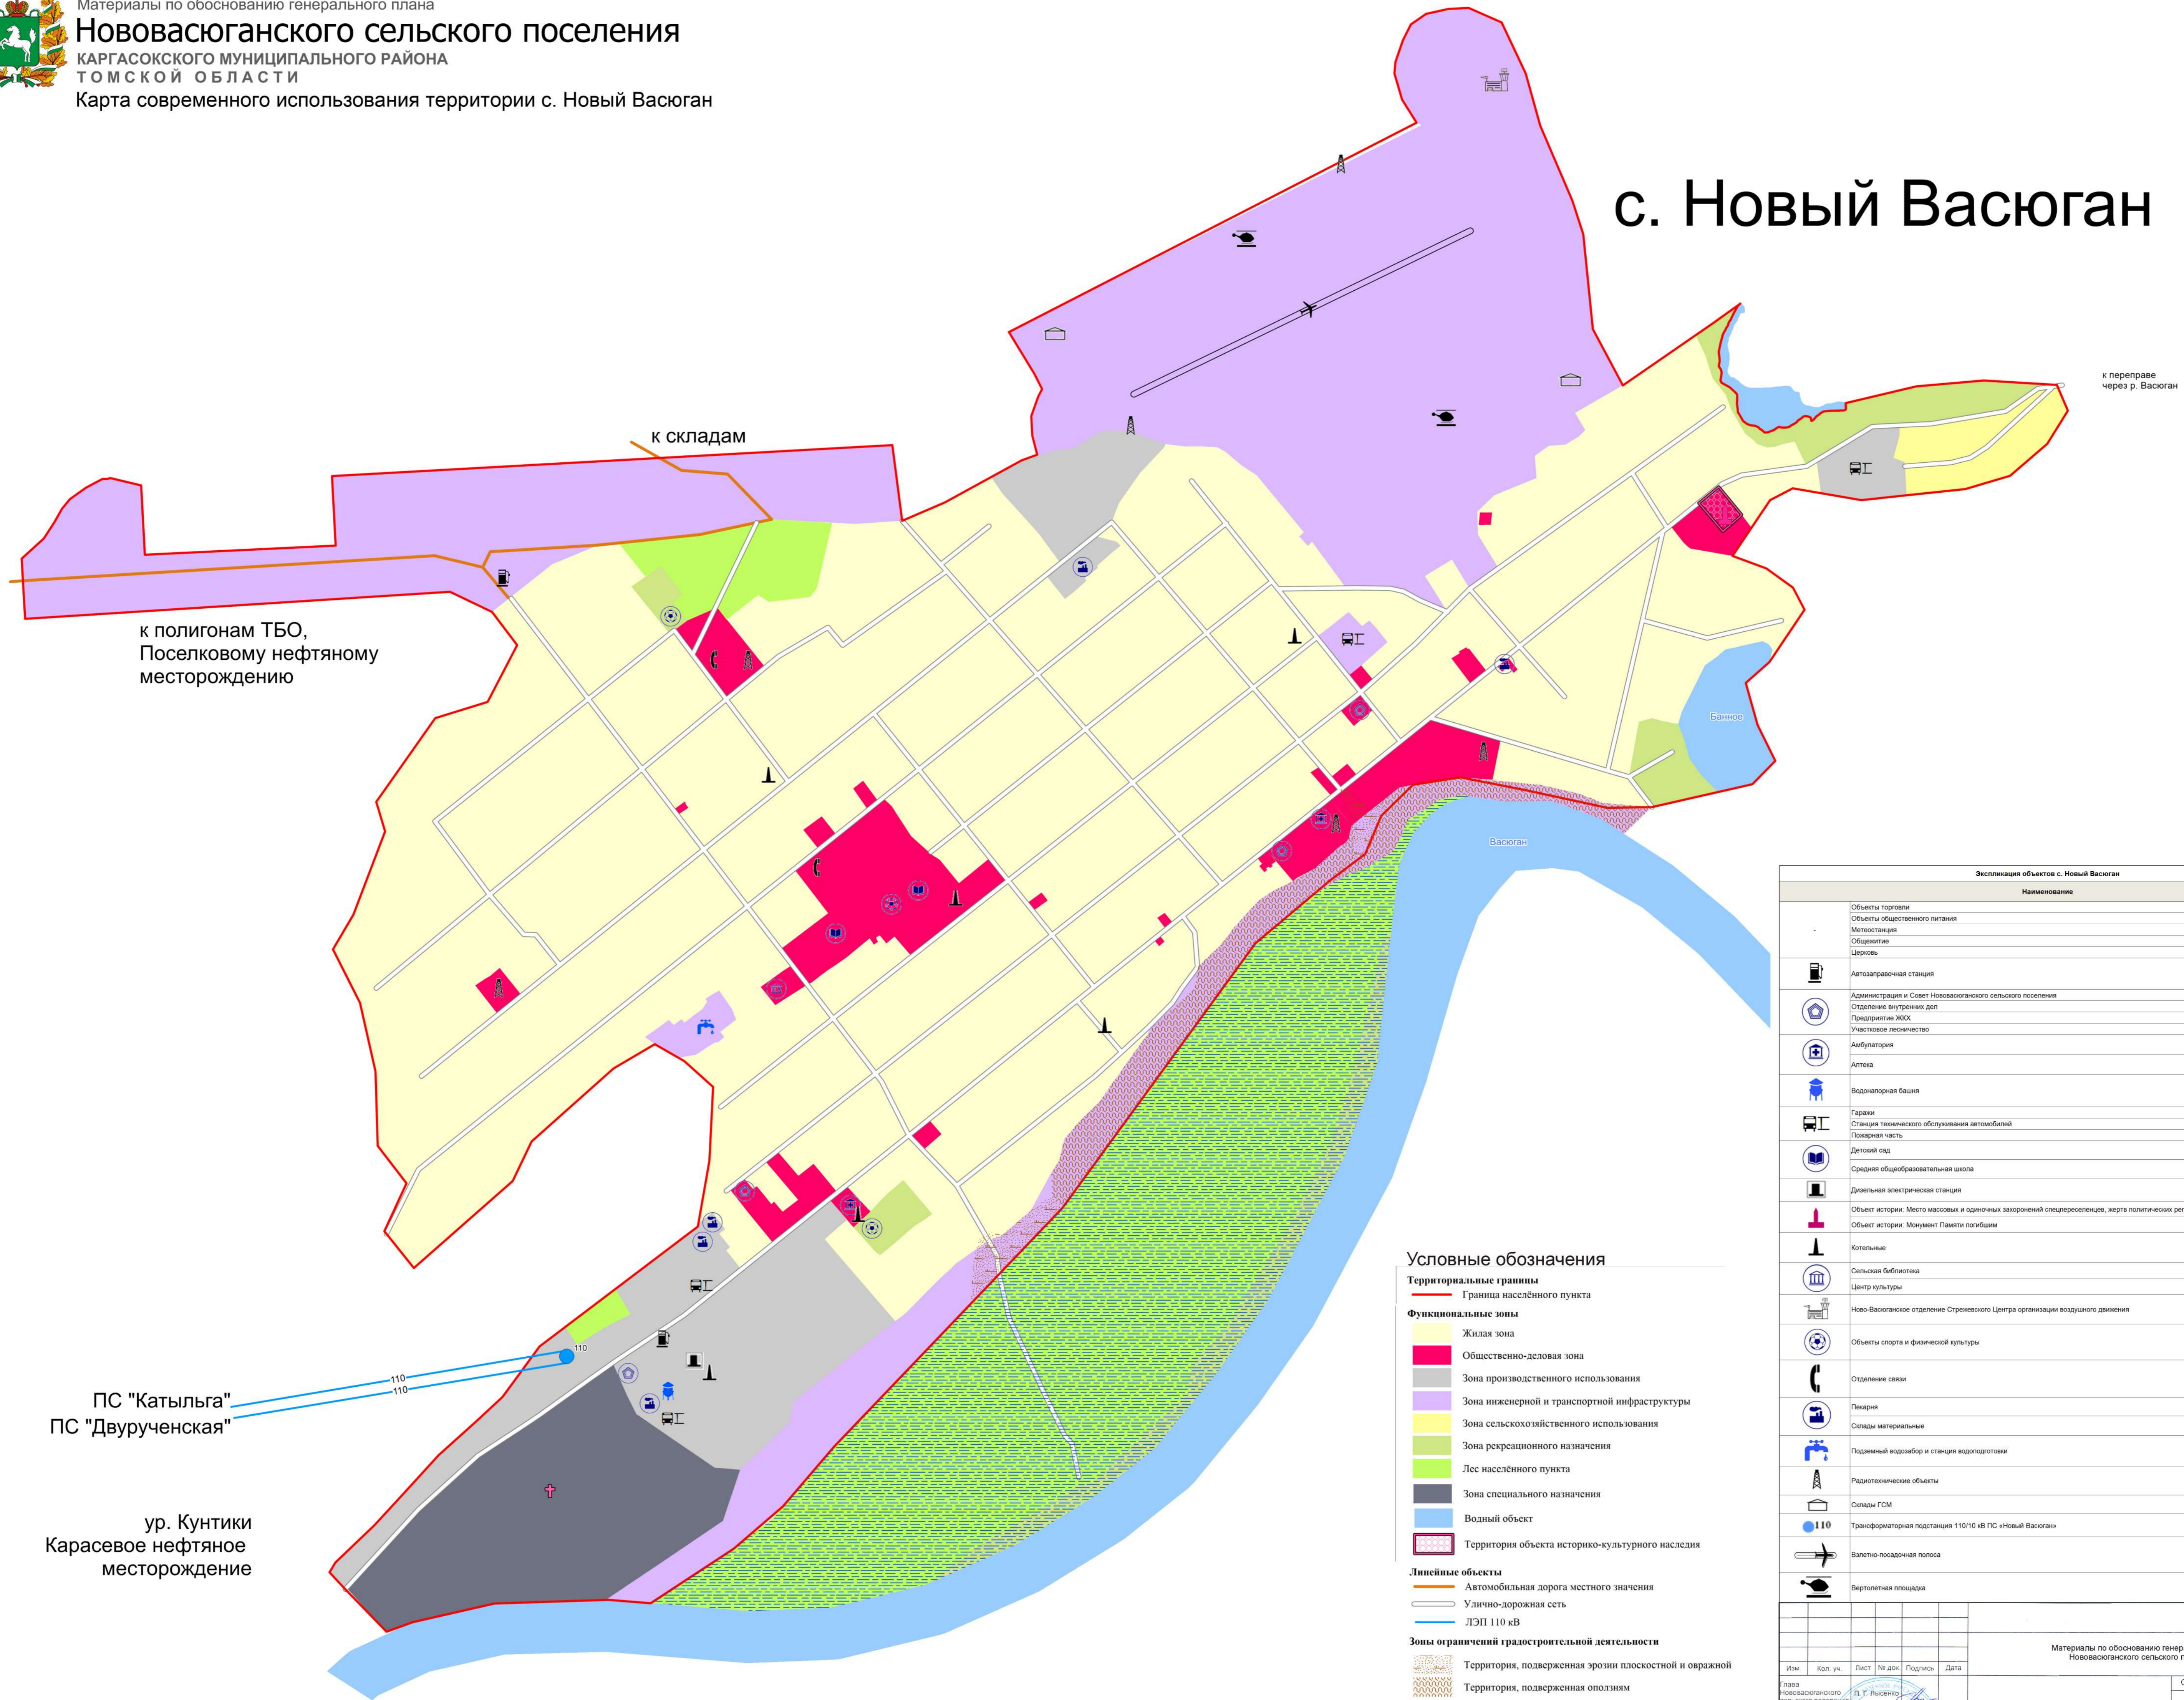

с. Новый Васюган

Условные обозначения

- Территориальные границы**
- Граница населенного пункта
- Функциональные зоны**
- Жилая зона
 - Общественно-деловая зона
 - Зона производственного использования
 - Зона инженерной и транспортной инфраструктуры
 - Зона сельскохозяйственного использования
 - Зона рекреационного назначения
 - Лес населенного пункта
 - Зона специального назначения
 - Водный объект
 - Территория объекта историко-культурного наследия
- Линейные объекты**
- Автомобильная дорога местного значения
 - Улично-дорожная сеть
 - ЛЭП 110 кВ
- Зоны ограничений градостроительной деятельности**
- Территория, подверженная эрозии плоскостной и овражной
 - Территория, подверженная оползням
 - Территория, подверженная затоплению

Экспликация объектов с. Новый Васюган	
Наименование	
Объекты торговли	
Объекты общественного питания	
Метеостанция	
Общественные здания	
Церковь	
Автозаправочная станция	
Администрация и Совет Нововасюганского сельского поселения	
Отделение внутренних дел	
Предприятие ЖКХ	
Участковое личное хозяйство	
Амбулатория	
Аптека	
Водонапорная башня	
Гаражи	
Станция технического обслуживания автомобилей	
Пожарная часть	
Детский сад	
Средняя общеобразовательная школа	
Дизельная электростанция	
Объект истории: Место массовых и одиночных захоронений спецрезистентов, жертв политических репрессий	
Объект истории: Монумент Памяти погибшим	
Котельные	
Сельская библиотека	
Центр культуры	
Ново-Васюганское отделение Стрелковского Центра организации воздушного движения	
Объекты спорта и физической культуры	
Отделение связи	
Пекарня	
Склады материальные	
Подземный водозабор и станция водоподготовки	
Радиотехнические объекты	
Склады ГСМ	
Трансформаторная подстанция 110/10 кВ ПС «Новый Васюган»	
Взлетно-посадочная полоса	
Вертолетная площадка	