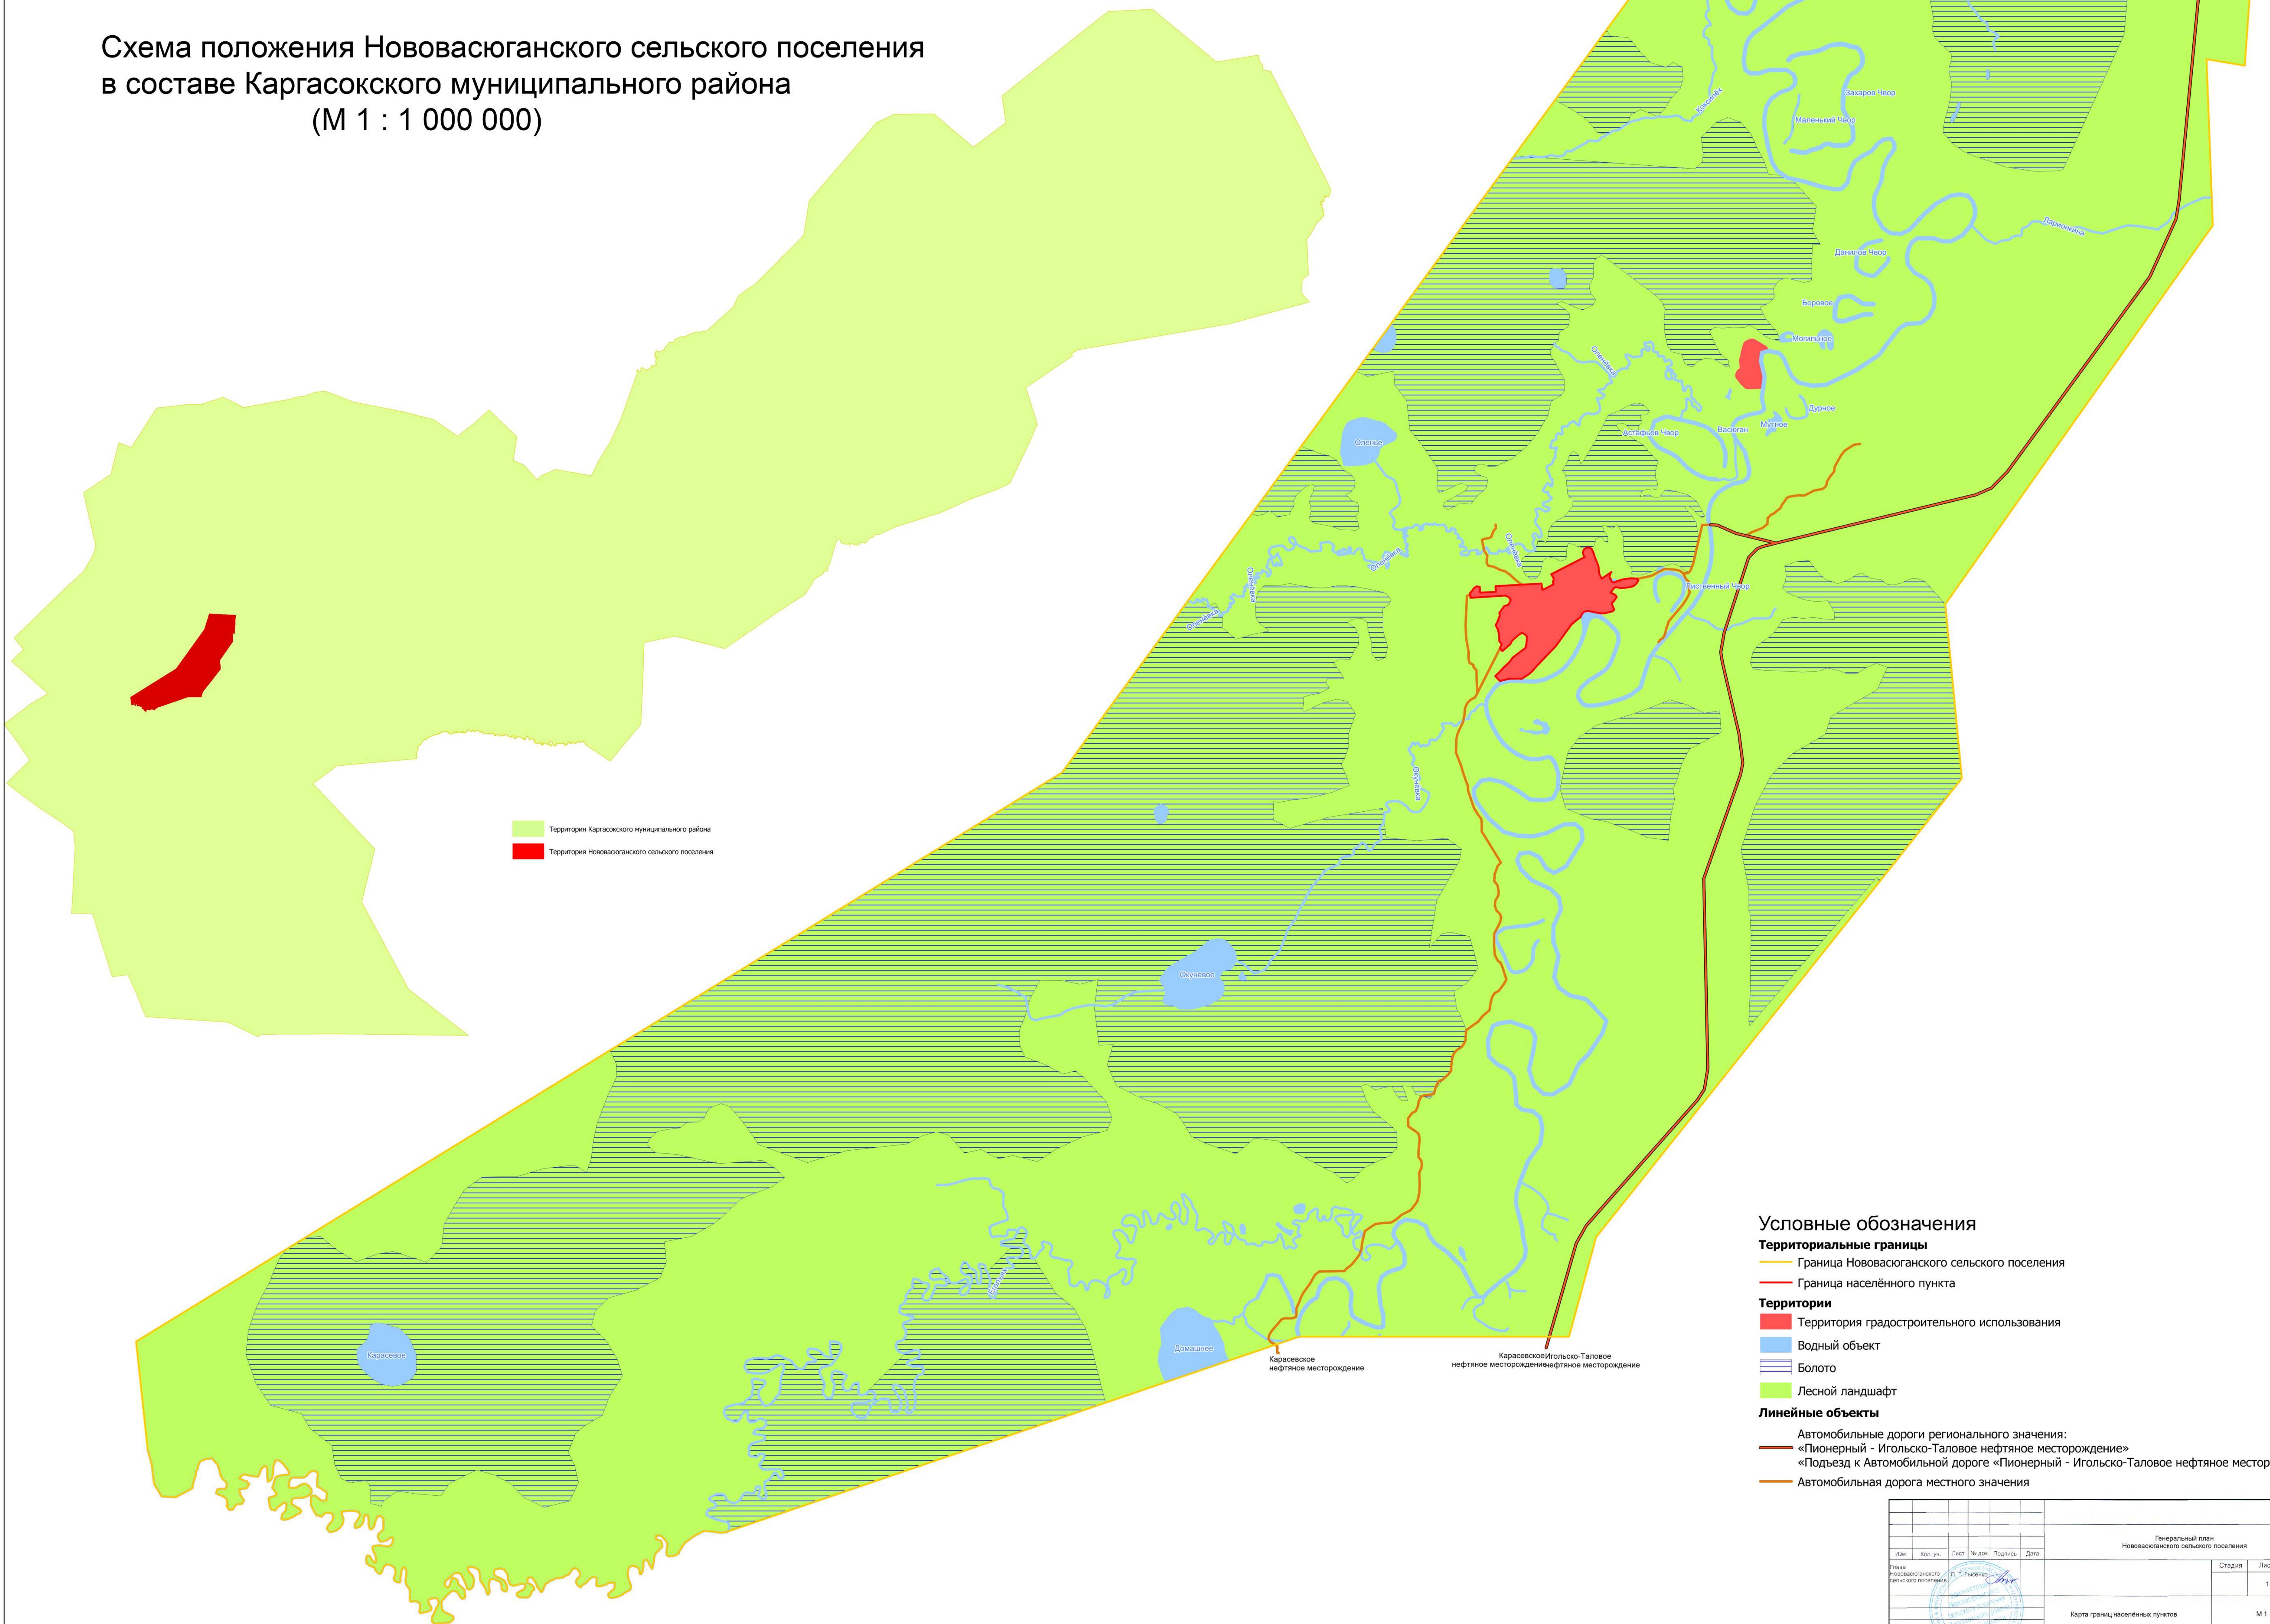

Генеральный план

Нововасюганского сельского поселения

КАРГАСОКСКОГО МУНИЦИПАЛЬНОГО РАЙОНА
ТОМСКОЙ ОБЛАСТИ

Карта границ населённых пунктов

Схема положения Нововасюганского сельского поселения
в составе Каргасокского муниципального района
(М 1 : 1 000 000)

Условные обозначения

Территориальные границы

- Граница Нововасюганского сельского поселения
- Граница населённого пункта

Территории

- Территория градостроительного использования
- Водный объект
- Болото
- Лесной ландшафт

Линейные объекты

- Автомобильные дороги регионального значения:
  «Пионерный - Игольско-Таловое нефтяное месторождение»
  «Подъезд к Автомобильной дороге «Пионерный - Игольско-Таловое нефтяное месторождение»
- Автомобильная дорога местного значения

Генеральный план Нововасюганского сельского поселения					
Изм.	Вкл. уч.	Лист	№ док.	Подпись	Дата
Глова Нововасюганского сельского поселения					
Карта границ населённых пунктов					М 1 : 50 000